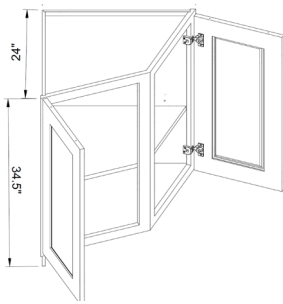

BASE CABINETS

ANGLE BASE CABINET - DOUBLE DOOR

ITEM #		W	H	D
BAE24	cabinet	24	34 1/2	24
	door	17 1/4	29 1/4	3/4

One adjustable shelf