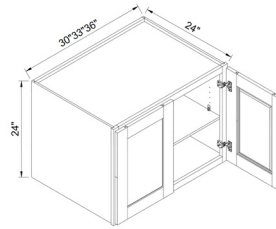

24"H DOUBLE DOORS - 24"D

	ITEM #		W	H	D
W302424	cabinet		30	24	24
	door		14 3/4	23	3/4
W332424	cabinet		33	24	24
	door		16 1/4	23	3/4
W362424	cabinet		36	24	24
	door		17 3/4	23	3/4

One adjustable shelf