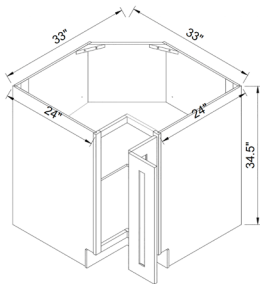

LAZY SUSAN BASE CABINET

ITEM #		W	H	D
BER33	cabinet	33	34 1/2	24
	door	7 3/4	29 1/4	3/4
LS-Wood33		25		

Includes shelves only.
Please order LS-Wood33 to add Lazy Susans.
2 trays sold when ordering LSWOOD33.