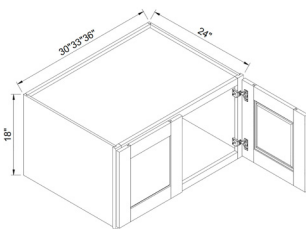

18"H DOUBLE DOORS - 24"D

	ITEM #		W	H	D
W301824	cabinet		30	18	24
	door		14 3/4	17	3/4
W331824	cabinet		33	18	24
	door		16 1/4	17	3/4
W361824	cabinet		36	18	24
	door		17 3/4	17	3/4