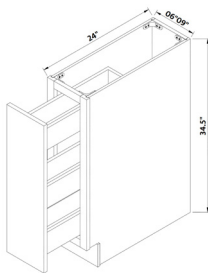

SPICE RACK BASE

ITEM #		W	H	D
B06SR	cabinet	6	34 1/2	24
	drawer	5 1/2	29	3/4
B09SR	cabinet	9	34 1/2	24
	drawer	8 1/2	29	3/4

Door is full filler, not a standard door.