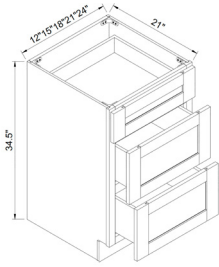

BATHROOM VANITIES

3 DRAWER VANITY BASE

The width of the drawer is 3 1/2" smaller than the cabinet, and the depth is 18"
The upper drawer height is 4 1/4", and the lower drawer height is 7 1/4"

ITEM #		W	H	D
VDB12	cabinet	12	34 1/2	21
	bottom	11 1/2	10 3/4	3/4
	top	11 1/2	6 3/4	3/4
VDB15	cabinet	15	34 1/2	21
	bottom	14 1/2	10 3/4	3/4
	top	14 1/2	6 3/4	3/4
VDB18	cabinet	18	34 1/2	21
	bottom	17 1/2	10 3/4	3/4
	top	17 1/2	6 3/4	3/4
VDB21	cabinet	21	34 1/2	21
	bottom	20 1/2	10 3/4	3/4
	top	20 1/2	6 3/4	3/4
VDB24	cabinet	24	34 1/2	21
	bottom	23 1/2	10 3/4	3/4
	top	23 1/2	6 3/4	3/4