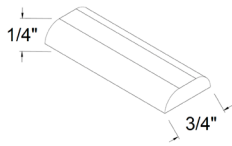

BATTEN MOLDING

ITEM #	W	H	D
BAM	96	3/4	1/4